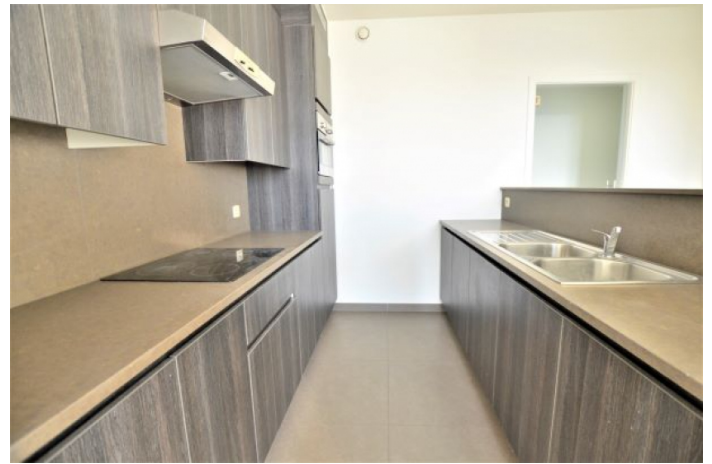

## PROPERTY DETAILS

Situé à proximité de la place Sainte-Catherine, à proximité immédiate du métro, magnifique penthouse d'environ 80 m<sup>2</sup> offre un hall d'entrée avec WC séparé, un lumineux et spacieux séjour, une cuisine américaine super équipée, buanderie, 2 chambres, salle de bains, terrasse. Cave et parking compris. Situé au dernier étage d'un immeuble de 6 étages, dans un immeuble récent (2012). Les appartements haut de gamme disposent tous de finitions de qualité supérieure. Le complexe est essentiellement occupé par des expatriés.